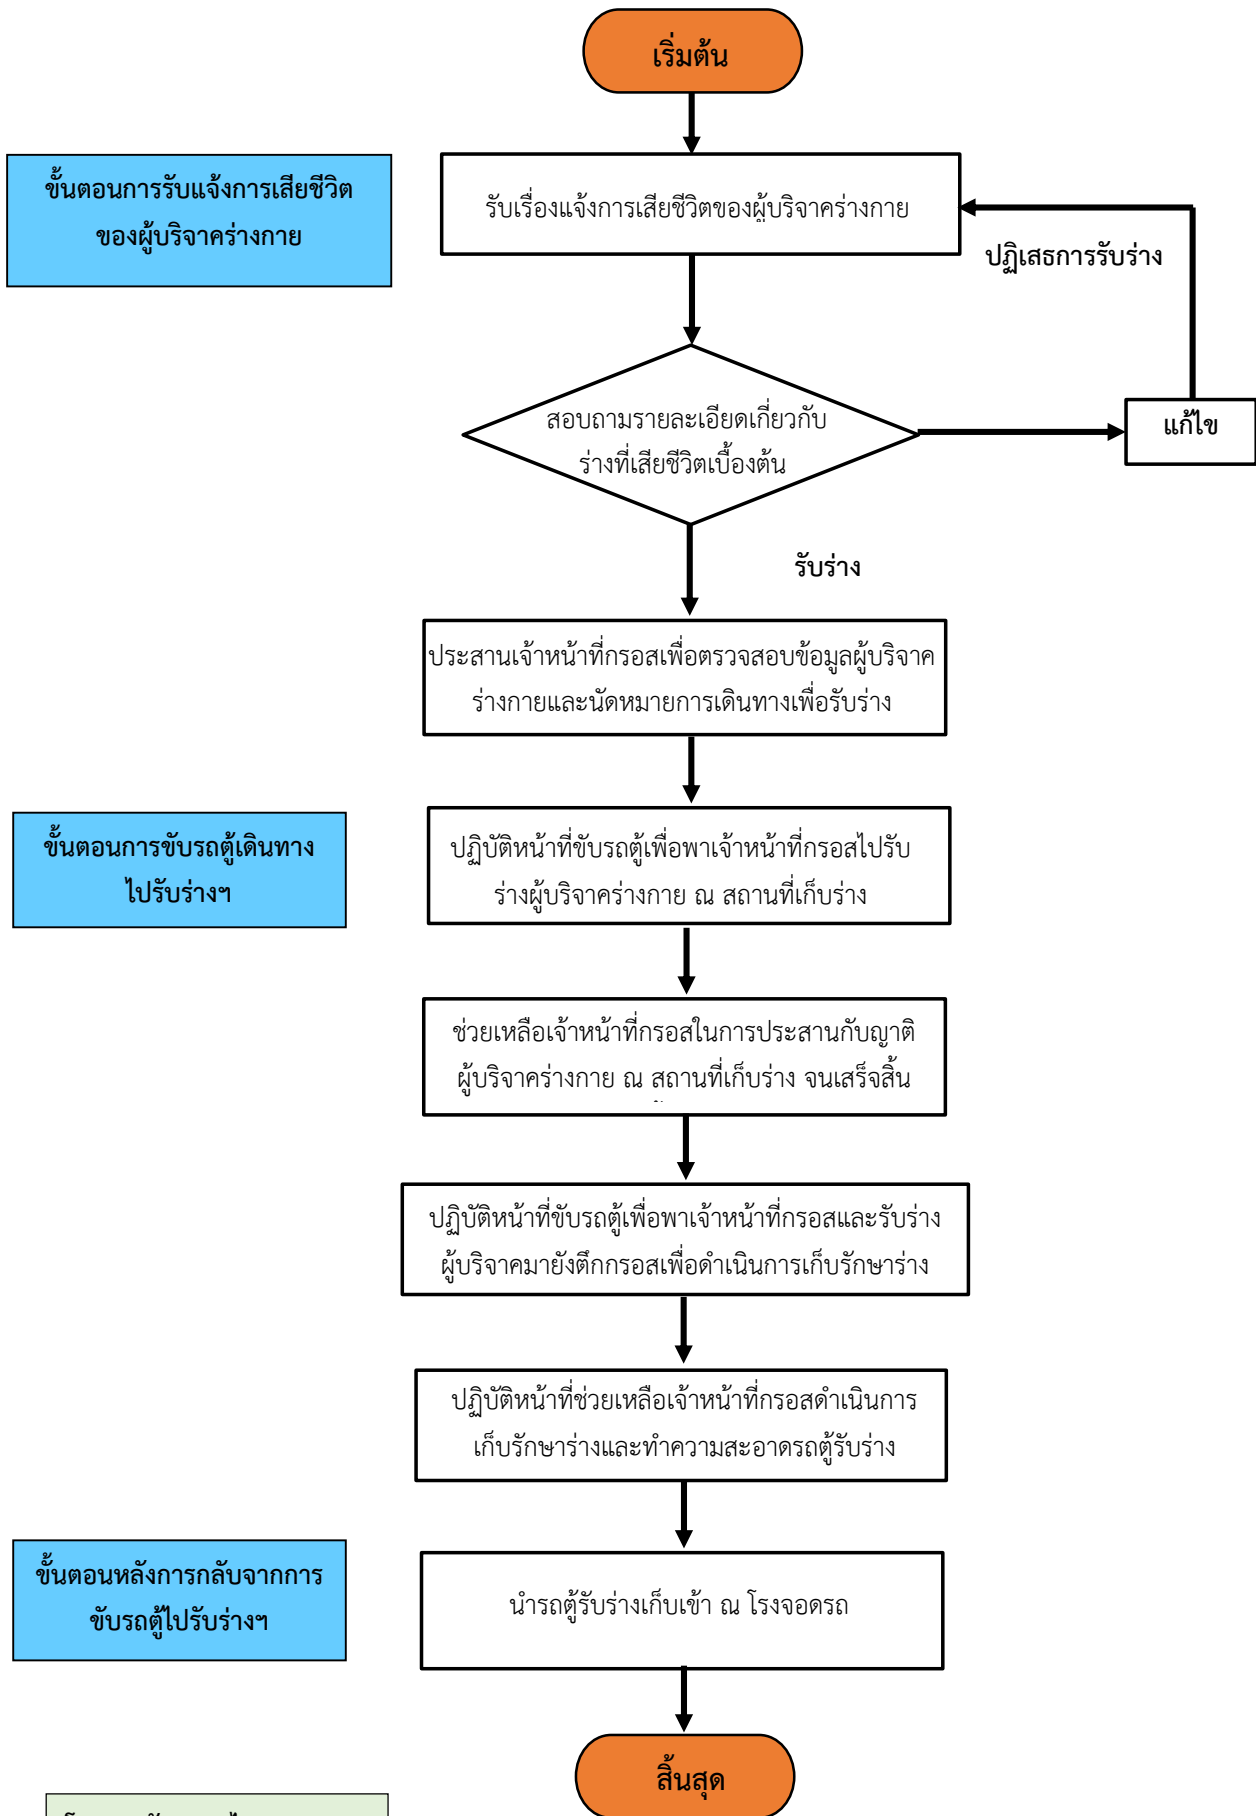

ขั้นตอนการให้บริการรถตู้สำหรับรับร่างผู้บริจาคร่างกายในกรณีเสียชีวิต

ขั้นตอนการรับแจ้งการเสียชีวิต
ของผู้บริจาคร่างกาย

ขั้นตอนการขับรถตู้เดินทาง
ไปรับร่างฯ

ขั้นตอนหลังการกลับจากการ
ขับรถตู้ไปรับร่างฯ

โดย : ขวัญ นครไทย
ชยพล เมฆลอย